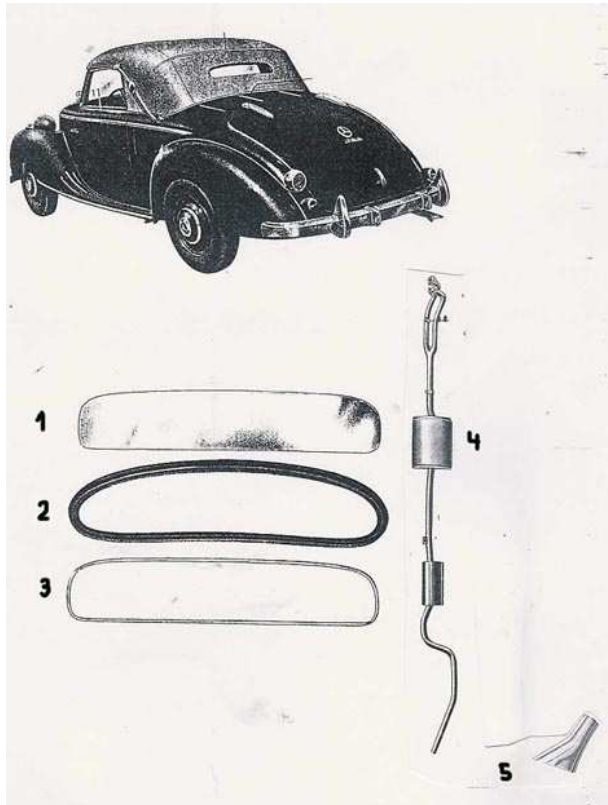

BildNr.	Vergleich Nr.	Bezeichnung	Best. Nr.	o. MwSt.	m. MwSt.
1	301 366 00 10	Glasscheibe für Rückwandfenster 170SCA	170180	176,47	210,00
2	000 987 84 35	Einglasgummi 1400mm 170SCA	170181	40,34	48,00
	301 366 78 00 30	Heckscheibenrahmen Holz 170SCA	170182		
	301 366 78 00 51	Dachrahmen Holz 170SCA	170183		
		Rückfenster komplett 170SCA	170184	378,15	450,00
	301 877 77 00 10	Glasscheibe für Rückwandfenster 220CA/CB	170185	184,87	220,00
	101 916 78 00 20	Einglasgummi 220CA/CB	170186	151,26	180,00
3	101 916 78 00 30	Zierleiste Rückwandfenster 220CA/CB verchromt	170187	184,87	220,00
	301 877 77 00 40	Heckscheibenrahmen Holz 220CA/CB	170187	168,07	200,00
	301 877 77 00 50	Heckscheibenrahmen Aluminium 220CA/CB	170188	277,31	330,00
		Rückwandfenster 220CA/CB komplett	170189	966,39	1150,00
4		Edelstahlauspuffanlagen für alle Fahrzeuge finden Sie unter der Rubrik Auspuffanlagen			
5	187 492 00 15	Auspuffblende 220 Sonderwunsch alle 170er	170514	71,43	8