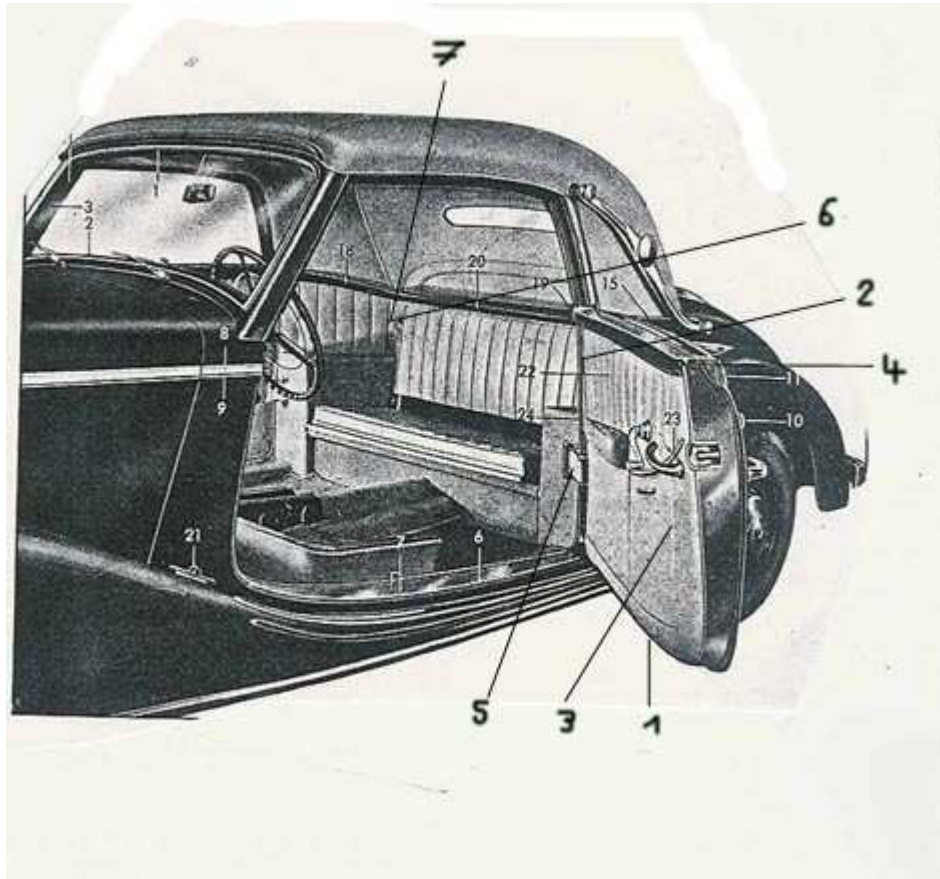

BildNr.	Vergleich Nr.	Bezeichnung	Best. Nr.	o. MwSt.	m. MwSt.
1	301 367 28 01 24	Halteschiene für Türinnenverkleidung unten links unverchromt	170043	54,62	65,00
1	301 367 28 02 24	Halteschiene für Türinnenverkleidung unten rechts unverchromt	170044	54,62	65,00
2	301 367 28 03 24	Halteschiene für Türinnenverkleidung hinten links unverchromt	170045	40,34	48,00
2	301 367 28 04 24	Halteschiene für Türinnenverkleidung hinten rechts unverchromt	170046	40,34	48,00
3	301 367 20 01 22	Zierleiste auf Türinnenverkleidung links unverchromt	170049	67,23	80,00
3	301 367 20 02 22	Zierleiste auf Türinnenverkleidung rechts unverchromt	170050	67,23	80,00
4	301 367 28 01 23	Deckplatte vorn an Fahrtür links unverchromt	170047	50,42	60,00
4	301 367 28 02 23	Deckplatte vorn an Fahrtür rechts unverchromt	170048	50,42	60,00
5	301 367 66 01 17	Haltebock für Türfangbandhalter auf der Tür rechts/links	170080	36,13	43,00
5	301 367 66 00 17	Anschlagbock für Türfangbandhalter an Seitentür	170081	35,29	42,00
5	301 367 66 00 15	Bolzen für Türfangbandhalter mit Mutter	170082	10,08	12,00
5		Bolzen für Türfangbandhalter	170085	7,56	9,00
5	301 367 66 00 18	Führungs/Abdeckplatte für Türfangband	170083	37,82	45,00
6	301 369 35 00 51	Knebelverschluß für Notsitz beim	170175	63,03	75,00
7		Scharnier verchromt für Notsitzbank R/L	170176	75,63	90,00