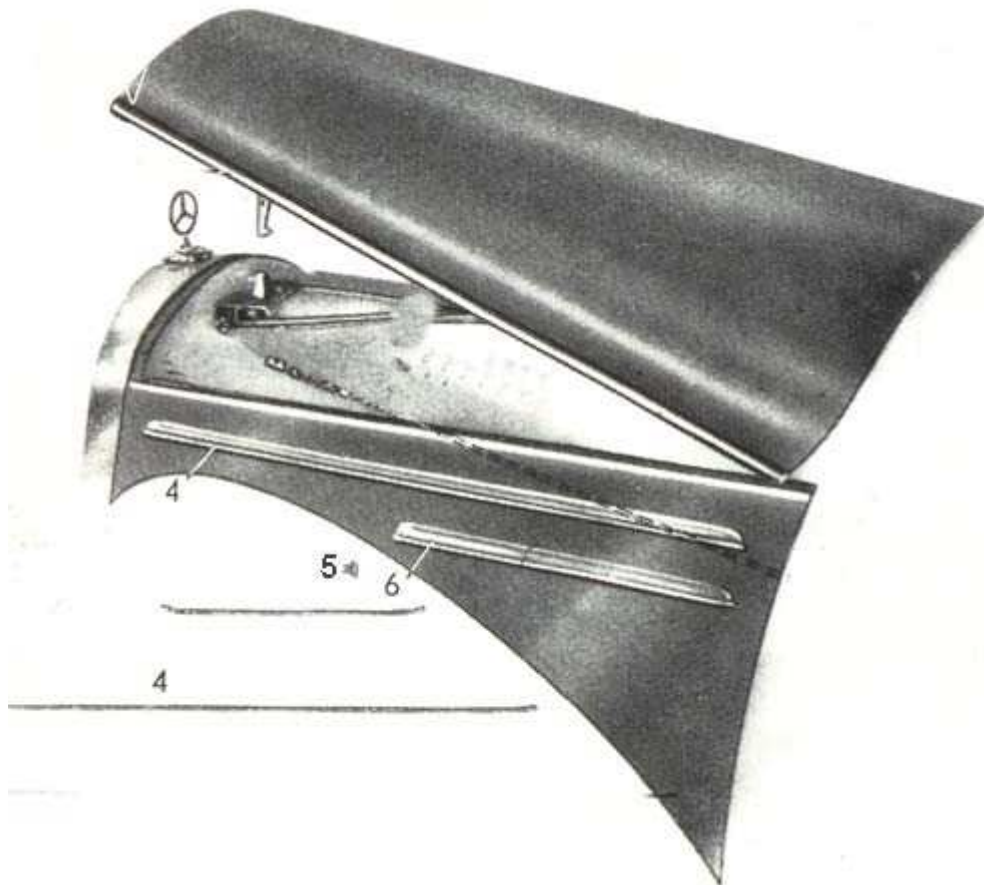

BildNr.	Vergleich Nr.	Bezeichnung	Best. Nr.	o. MwSt.	m. MwSt.
4	187 520 03 80	Zierstab Motorhaubenseitenteil, oben, alle 220 verchromt	170021	75,63	90,00
5	136 527 00 78	Befestigungsklemme	170023		
6	187 520 04 80	Zierstab Motorhaubenseitenteil, unten, 220 Limo/Cabrio B 550mm verchromt	170022	54,62	65,00
	187 520 14 80	Zierstab Motorhaubenseitenteil, unten, 220 Cabrio A 470mm verchromt	170035	50,42	60,00
	187 527 04 09	Zierstab Motorhaubenseitenteil, oben, 170S und Cabrio B	170036	71,43	85,00
	187 527 03 09	Zierstab Motorhaubenseitenteil, unten, 170S und Cabrio B	170037	71,43	85,00
7	136 520 00 80	Zierleiste links an Motorhaube 170S	170009	90,00	107,10
7	136 520 01 80	Zierleiste rechts an Motorhaube 170S	170010	90,00	107,10