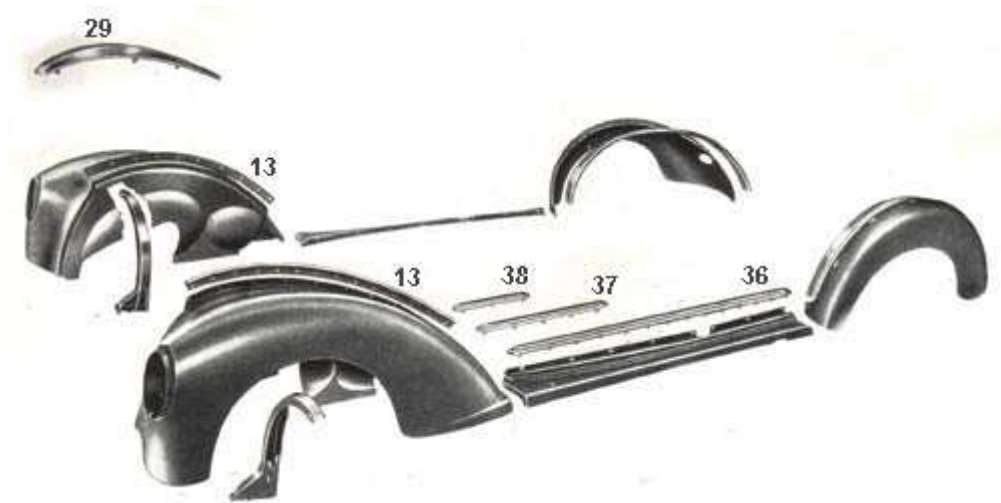

Zierleisten für Typ 170 / 220 Limousine

BildNr.	Vergleich Nr.	Bezeichnung	Best. Nr.	o. MwSt.	m. MwSt.
13	000 987 58 35	Haubenauflage Gummi je m	001005	15,00	17,85
29	187 520 13 80	Zierstab, auf Vorderkotflügel, links und rechts			
36	136 523 08 06	Trittbrettschutzschiene, außen, 1477mm lang	170806	26,05	31,00
37	136 523 09 06	Trittbrettschutzschiene, mitte, 574mm lang	170812	14,29	17,00
38	136 523 10 06	Satz Trittbrettschutzschiene, innen, 294mm lang	170800	13,00	15,47
		Satz Trittbrettschutzschiene 170S/220	170817	105,04	125,00