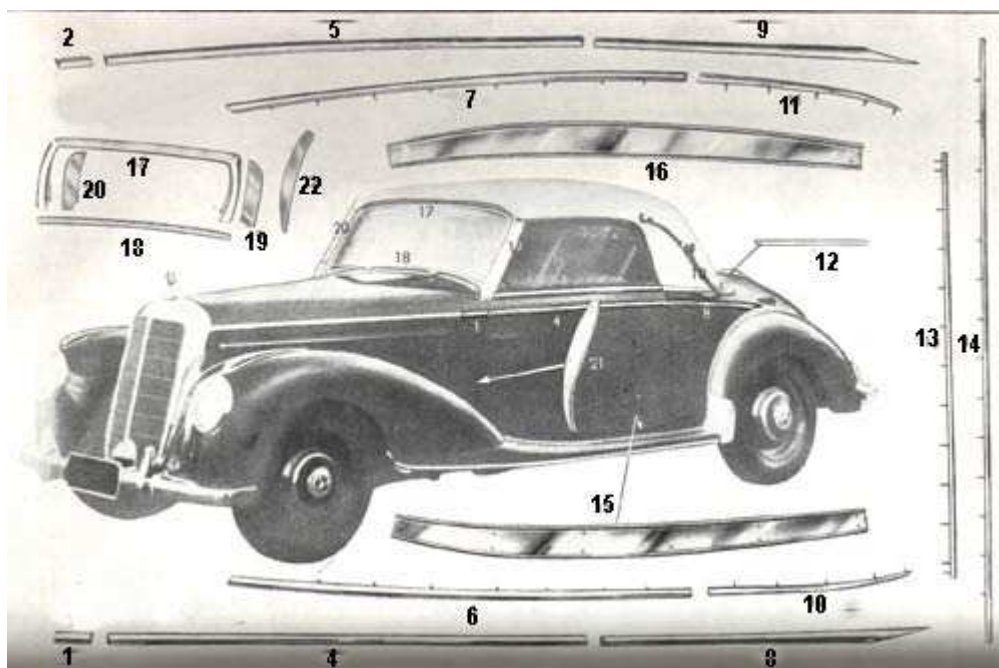

## Zierleisten für Typ 170 SCA / 220 CA

BildNr.	Vergleich Nr.	Bezeichnung	Best.Nr.	O. MwSt.	
1	30 136 690 11 80	Zierstab,links (an Vorbau)+	170132	31,93	38,00
2	30 136 690 12 80	Zierstab,rechts (an Vorbau)+	170133	31,93	38,00
4	30 136 690 13 80	Zierstab, unten, links außen (an Tür)+	170134	79,83	95,00
5	30 136 690 14 80	Zierstab, unten, rechts außen (an Tür)+	170135	79,83	95,00
6	30 136 690 05 80	Zierstab, oben, links außen (an Tür)+	170136	84,87	101,00
7	30 136 690 06 80	Zierstab, oben, rechts außen (an Tür)+	170137	84,87	101,00
8	30 136 690 07 80	Zierstab, links (an Seitenteil)+	170138	75,63	90,00
9	30 136 690 08 80	Zierstab, rechts (an Seitenteil)+	170139	75,63	90,00
10	30 136 779 01 65	Verdeckstab, seitlich links+	170141	62,98	74,00
11	30 136 779 02 65	Verdeckstab, seitlich rechts+	170142	62,98	74,00
12	30 136 690 09 80	Zierstab+	170140	50,42	60,00
13	000 985 07 34	Verdeckstab, 1600mm lang ( für Rückwand unten)+	170143	50,42	60,00
14	000 985 08 34	Verdeckstab, 1400mm lang (Eckspiegel über Rückwandfenster verchromt)+	170144	104,20	124,00
23		Zierleiste auf der Motorhaube nur für 170 SCA+	170145	94,96	113,00
15	30 136 686 01 20	Einstiegschiene, links (unter Fahrertür)+	170155	134,45	160,00
16	30 136 686 02 20	Einstiegschiene, rechts (unter Fahrertür)+	170156	134,45	160,00
17	30 136 686 00 10	Verkleidungsblech, außen (um Windschutzscheibe)+	170113	369,75	440,00
18	30 136 687 00 10	Abdeckblech, außen (an Windschutzscheibe unten)+	170114	134,45	160,00
19	30 136 687 03 10	Abdeckblech, innen, links (Windschutzsäule)+	170057	42,02	50,00
20	30 136 687 04 10	Abdeckblech, innen, rechts (Windschutzsäule)+	170058	42,02	50,00
21	30 136 671 02 21	Abdeckblende an Fahrertür+	170051	68,07	81,00
21	30 136 718 03 21	Abdeckblende an Beifahrertür+	17052	68,07	81,00