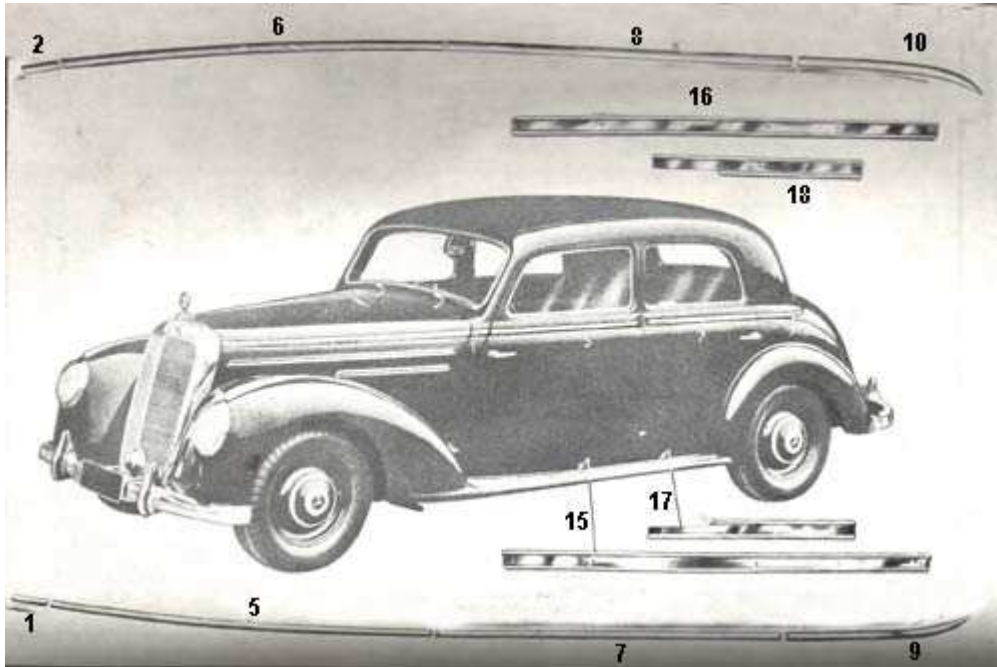

Anmerkungen:

+ =Die angebotenen Teile werden unverchromt geliefert und müssen individuell an das Fahrzeug angepasst werden

Zierleisten für Typ 170 / 220 Limousine

BildNr.	Vergleich Nr.	Bezeichnung	Best. Nr.	o. MwSt.	m. MwSt.
1	10 187 690 01 80	Zierstab, links, Vorbau+	170028	29,41	35,00
2	10 187 690 02 80	Zierstab, rechts, Vorbau+	170029	29,41	35,00
5	12 136 690 11 80	Zierstab, links, verchromt Fahrtür+	170030	75,63	90,00
6	12 136 690 12 80	Zierstab, rechts, Fahrtür+	170031	75,63	90,00
7	12 136 690 13 80	Zierstab, links, Fondtür+	170032	75,63	90,00
8	12 136 690 14 80	Zierstab, rechts, Fondtür+	170033	75,63	90,00
9	12 136 690 07 80	Zierstab, links, Seitenteil+	170007	67,22	80,00
10	12 136 690 08 80	Zierstab, rechts, Seitenteil+	170008	75,63	90,00
15	12 136 686 01 20	Einstiegschiene, links Fahrtür	170153	40,76	48,50
16	12 136 686 02 20	Einstiegschiene, rechts Fahrtür	170154	40,76	48,50
17	12 136 686 01 22	Einstiegschiene, links Fondtür	170155	24,79	29,50
18	12 136 686 02 22	Einstiegschiene, rechts Fondtür	170156	24,79	29,50
		Satz Einstiegschienen Aluminium	170149	130,35	155,00

Anmerkungen:

+ =Die angebotenen Teile werden unverchromt geliefert und müssen individuell an das Fahrzeug angepasst werden