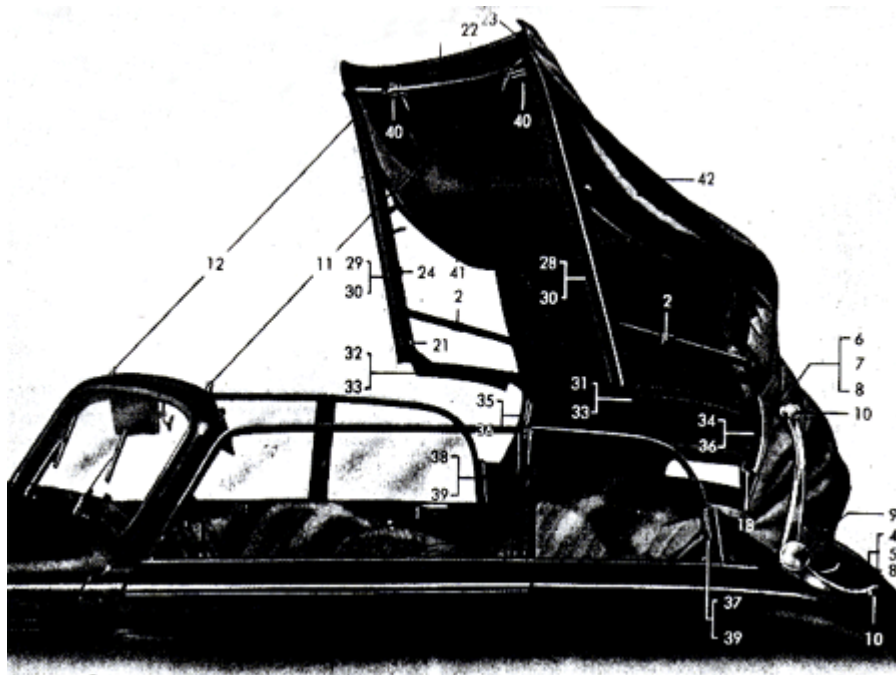

Zierleisten für Cabriooverdeck

BildNr.	Vergleich Nr.	Bezeichnung	Best.Nr.	o. MwSt.	m. MwSt.
4	31 136 770 01 20	Sturmstangenlager, unten links			
4	31 136 770 02 20	Sturmstangenlager, unten rechts			
5	30 136 779 01 98	Gummihülse, unten (für Sturmstangenlager)			
6	000 775 02 22	Sturmstangenlagerbolzen, oben			
7	31 136 779 00 98	Gummihülse, oben (für Sturmstangenlagerbolzen)			
8	31 136 779 00 61	Abschlußhülse (auf Sturmstangenlager)			
9	31 136 775 01 01	Sturmstange, links			
9	31 136 775 02 01	Sturmstange, rechts			
10	30 136 775 00 15	Bundbolzen (für Sturmstangenbefestigung)			
11	31 136 770 01 26	Verdeckverschluß, links, vollständig			
12	31 136 770 02 26	Verdeckverschluß, rechts, vollständig			
18	31 136 779 01 20	Abdeckschiene, links			
18	31 136 779 02 20	Abdeckschiene, rechts			
28	31 136 725 01 31	Fensterabdichtungsschiene (am Verdeck über Tür, links) 905mm lang