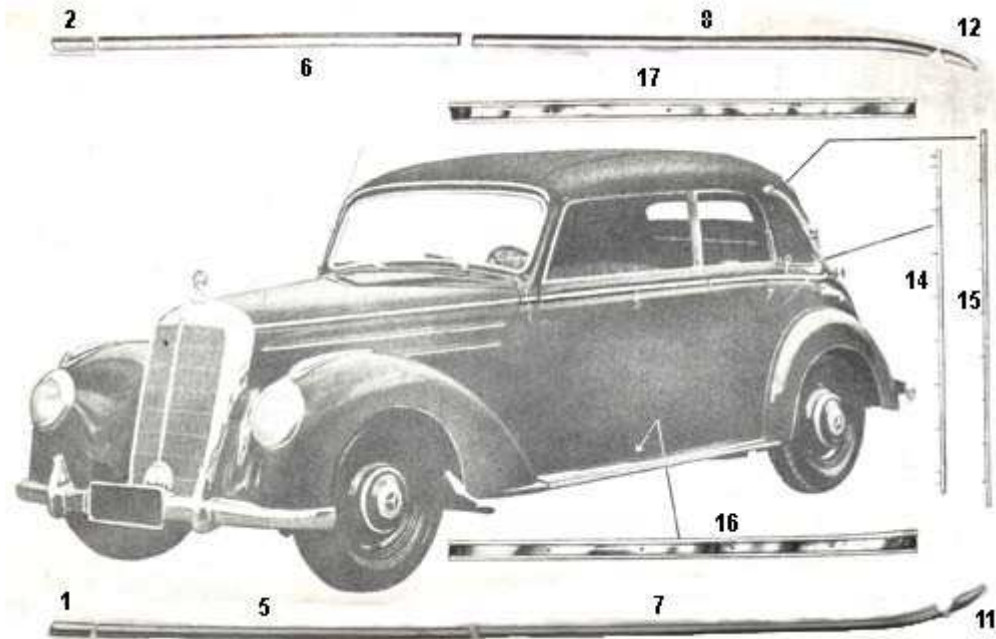

Zierleisten für Typ 170 SCB / 220 CB

BildNr.	Vergleich Nr.	Bezeichnung	Best. Nr.	o. MwSt.	m. MwSt.
1	10 187 690 01 80	Zierstab, links+	170212	29,41	35,00
2	10 187 690 02 80	Zierstab, rechts+	170213	29,41	35,00
5	31 136 690 09 80	Zierstab, links+	170214	79,83	95,00
6	31 136 690 10 80	Zierstab, rechts+	170215	79,83	95,00
7	31 136 690 11 80	Zierstab, links+	170216	92,44	110,00
8	31 136 690 12 80	Zierstab, rechts+	170217	92,44	110,00
11	31 136 690 07 80	Zierstab, hinten links+	170218	27,73	33,00
12	31 136 690 08 80	Zierstab, hinten rechts+	170219	27,73	33,00
14	000 985 07 34	Verdeckstab, 2210mm lang (Rückwand) unverchromt+	170151	79,83	95,00
15	000 985 08 34	Verdeckstab, 1450mm lang ,verchromt (Eckspiegel über Rückwandfenster)+	170144	105,04	125,00
15	000 985 08 34	Verdeckstab, 1450mm lang ,unverchromt (Eckspiegel über Rückwandfenster)+	160144	82,35	98,00
16	31 136 686 01 20	Einstiegschiene Aluminium, links+	170151	56,30	67,00
17	31 136 686 01 20	Einstiegschiene Aluminium, rechts+	170152	56,30	67,00
		Satz Einstiegschiene Alu CB+	170148	96,63	115,00