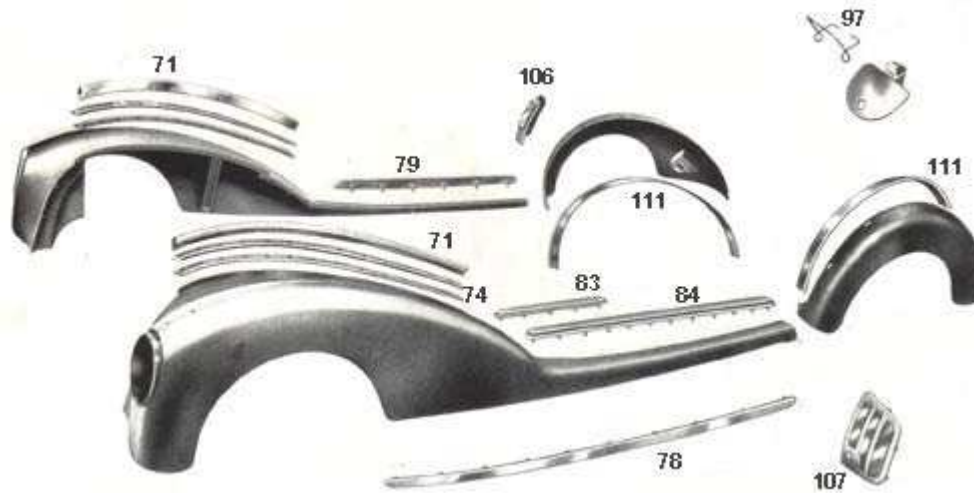

22	30 136 687 07 10	Abdeckblech, links (Vorderwand)+	170053	67,23	80,00
22	30 136 687 08 10	Abdeckblech, rechts (Vorderwand)+	170054	67,23	80,00
Anmerkungen: + =Die angebotenen Teile werden unverchromt geliefert und müssen individuell an das Fahrzeug angepasst werden					

BildNr.	Vergleich Nr.	Bezeichnung	Best.Nr.	o. MwSt.	m. MwSt.
71	000 987 58 35	Haubenauflage, links und rechts je m	001005	14,29	17,00
74	187 987 00 29	Metalköder, Chrom je m	000301	39,50	47,00
78	187 520 07 80	Zierleiste, links, an Kotflügel unten, verchromt	170818	189,08	225,00
79	187 520 08 80	Zierleiste, rechts, an Kotflügel unten, verchromt	170819	189,08	225,00
83	136 523 09 06	Trittbrettschutzschiene, oben, 574mm SCA/CA	170812	14,29	17,00
84	187 521 00 35	Trittbrettschutzschiene, mitte, 1300mm CA	170804	23,54	28,00
		Satz Trittbrettschutzschiene 170 SCA	170807	128,57	153,00
		Satz Trittbrettschutzschiene 220CA	170809	74,79	89,00
97	136 522 00 12	Feder			
106	136 520 03 81	Schutzkappe, links (Steinschlagschutz)+	170820	82,35	98,00
107	136 520 04 81	Schutzkappe, rechts (Steinschlagschutz)+	170821	82,35	98,00
111	187 987 01 29	Metallköder Chrom je m	000301	39,50	47,00

Anmerkungen:
+ =Die angebotenen Teile werden unverchromt geliefert und müssen individuell an das Fahrzeug angepasst werden