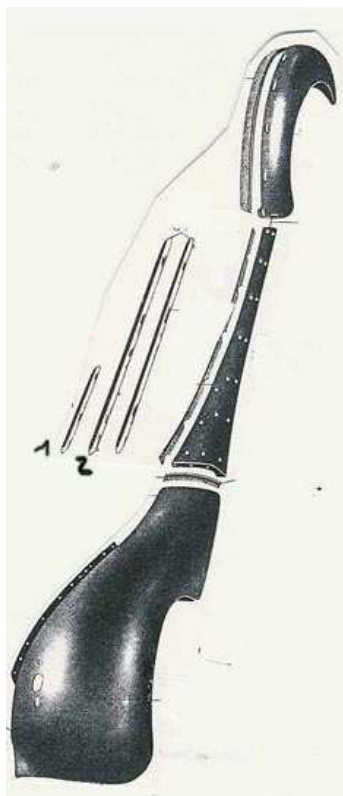

29	31 136 725 02 31	Fensterabdichtungsschiene (am Verdeck über Tür, rechts) 905mm lang			
31	31 136 674 03 20	Fensterabdichtungsschiene (für Dachrahmen, links) 390mm lang			
32	31 136 674 04 20	Fensterabdichtungsschiene (für Dachrahmen, rechts) 390mm lang			
34	31 136 674 05 20	Fensterabdichtungsschiene (für Verdecksäule, links) 230mm lang			
35	31 136 674 06 20	Fensterabdichtungsschiene (für Verdecksäule, rechts) 230mm lang			
37	31 136 674 01 20	Fensterabdichtungsschiene, links (an Verdecksäule hinten)			
38	31 136 674 02 20	Fensterabdichtungsschiene, rechts (an Verdecksäule hinten)			
Anmerkungen : Alles auf Anfrage					

Zierleisten 170 V, Va / Vb /D, Da / Db

BildNr.	Vergleich Nr.	Bezeichnung	Best. Nr.	o. MwSt.	m. MwSt.
1	13 652 311 06	Trittbrettschutzschiene 384mm	170801	12,--	13,92
2	13 652 312 06	Trittbrettschutzschiene 1314mm	170805	24,--	27,84
	13 652 302 06	Trittbrettschutzschiene 730mm	170803	17,--	19,72
		Satz Trittbrettschienen 170 Va/Vb Da/Db	170810	120,--	139,20
		Satz Trittbrettschienen 170 V/D	170811	106,--	122,96