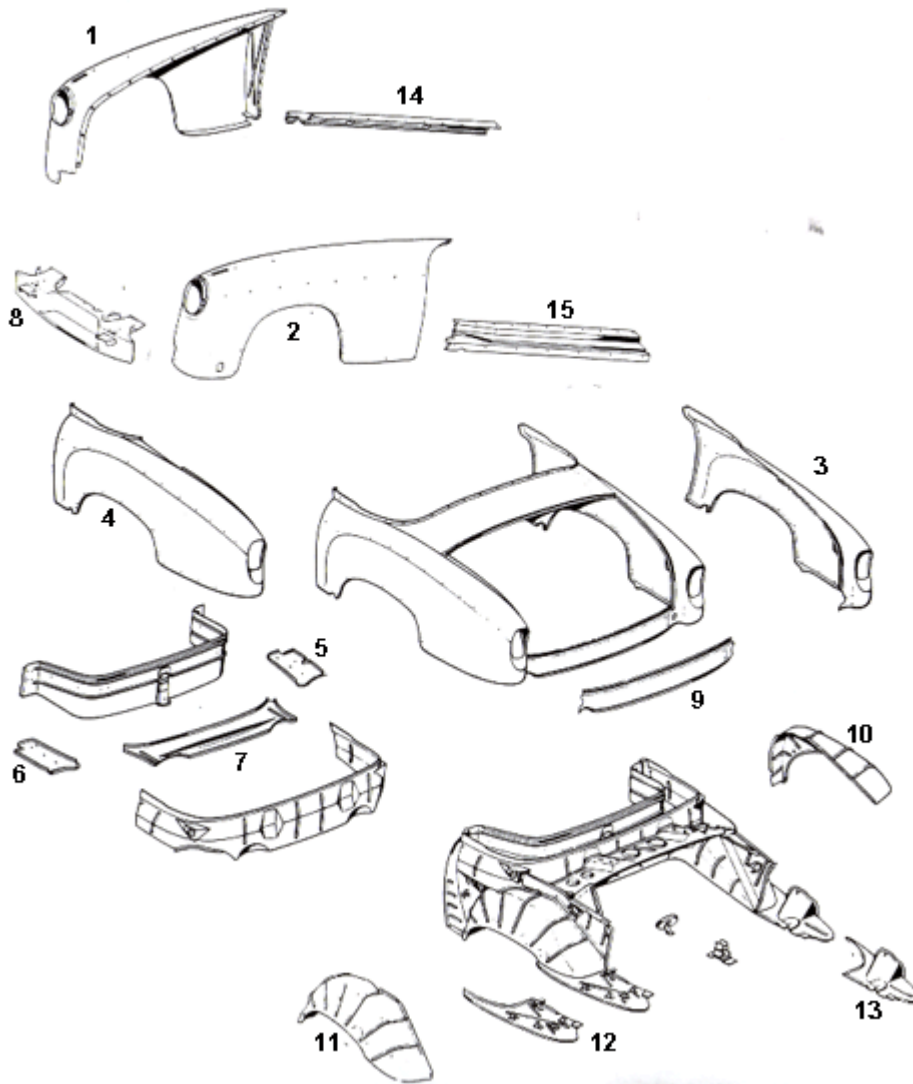

## Blechteile für 220S / 220SE Ponton Cabrio und Coupe

BildNr.	Vergleich Nr.	Bezeichnung		Best.Nr.	o.MwSt.	m.MwSt.
1	30 180 880 08 18	Vorderkotflügel, rechts	c88004b	220120	1394,00	1658,86
2	30 180 880 07 18	Vorderkotflügel, links	c88002b	220121	1394,00	1658,86
3	30 180 640 02 72	Heckseitenteil, rechts	c64022	220122	1891,00	2250,29
4	30 180 640 01 72	Heckseitenteil, links	c64021	220123	1449,00	1724,31
5	30 180 646 02 59	Boden seitlich rechts an Verdeckkasten		220124	122,00	145,18
6	30 180 646 01 59	Boden seitlich links an Verdeckkasten		220125	122,00	145,18
7	30 180 646 00 59	Boden Mittelstück an Verdeckkasten		220126	420,00	499,80
8	10 105 88 05 40	Verkleidungsblech vorn an Verdeckkasten		220127	Auf	Anfrage
9	30 180 647 01	Heckmittelstück, unten	c64006	220128	371,00	441,49

## Blechteile für 220S / 220SE (Aufbauboden)

BildNr.	Vergleich Nr.	Bezeichnung		Best.Nr.	o.MwSt.	m.MwSt.
16	10 180 610 01 17	Querrohr, vorn (Ponton 6 Zylinder)	c61000e	220137	293,00	348,67
17	10 120 610 00 36	Halter für Stoßfänger an Querrohr	c61052	220138	45,80	54,50
18	121 610 00 18	Querträger, vorn mit Wagenheberaufnahme rechts und links	c61046a	220139	175,00	208,25
19	40 121 610 00 39	Querträger, mitte rechts und links	c61046b	220140	80,00	95,20
20	10 180 616 00 70	Fondsitzauflage, hinten, quer	c61047	220141	523,00	622,37
21	10 180 610 01 13	Träger, links für Wagenheber	c61043	220142	80,00	95,20
22	10 180 610 02 13	Träger, rechts für Wagenheber	c61044	220143	80,00	95,20
23	31 120 610 00 16	Schlußquerträger, hinten unter Kofferraum	c61047a	220144	203,00	241,57