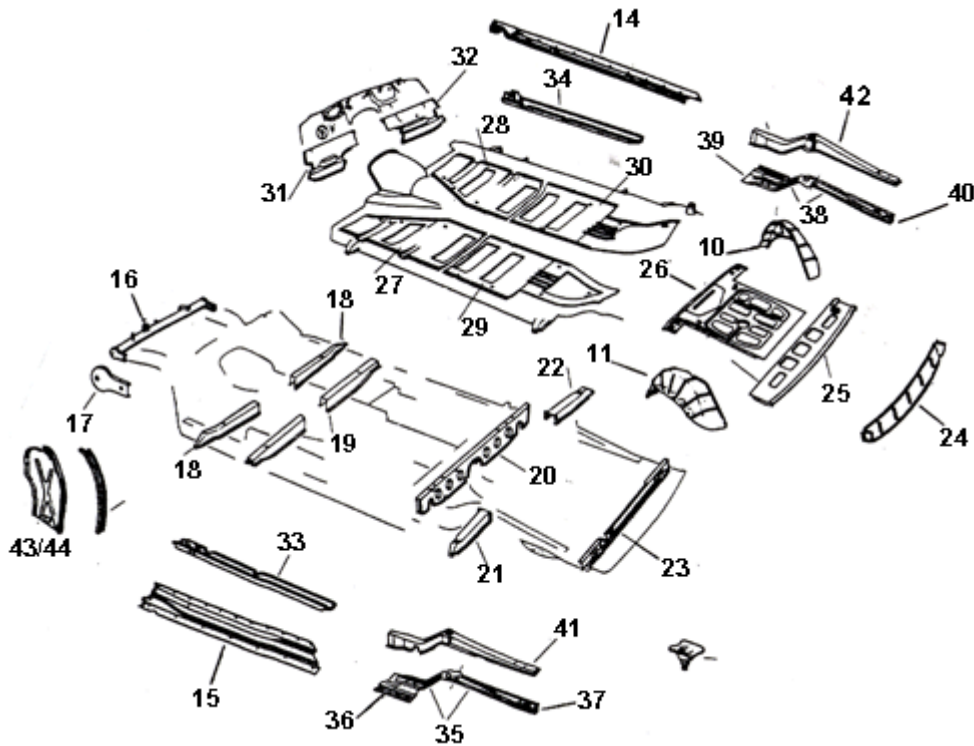

## Blechteile für 220S / 220SE Ponton Cabrio und Coupe

BildNr.	Vergleich Nr.	Bezeichnung		Best.Nr.	o.MwSt.	m.MwSt.
1	30 180 880 08 18	Vorderkotflügel, rechts	c88004b	220120	1394,00	1658,86
2	30 180 880 07 18	Vorderkotflügel, links	c88002b	220121	1394,00	1658,86
3	30 180 640 02 72	Heckseitenteil, rechts	c64022	220122	1891,00	2250,29
4	30 180 640 01 72	Heckseitenteil, links	c64021	220123	1449,00	1724,31
5	30 180 646 02 59	Boden seitlich rechts an Verdeckkasten		220124	122,00	145,18
6	30 180 646 01 59	Boden seitlich links an Verdeckkasten		220125	122,00	145,18
7	30 180 646 00 59	Boden Mittelstück an Verdeckkasten		220126	420,00	499,80
8	10 105 88 05 40	Verkleidungsblech vorn an Verdeckkasten		220127	Auf	Anfrage
9	30 180 647 01	Heckmittelstück, unten	c64006	220128	371,00	441,49

## Blechteile für 220S / 220SE (Aufbauboden)

BildNr.	Vergleich Nr.	Bezeichnung		Best.Nr.	o.MwSt.	m.MwSt.
16	10 180 610 01 17	Querrohr, vorn (Ponton 6 Zylinder)	c61000e	220137	293,00	348,67
17	10 120 610 00 36	Halter für Stoßfänger an Querrohr	c61052	220138	45,80	54,50
18	121 610 00 18	Querträger, vorn mit Wagenheberaufnahme rechts und links	c61046a	220139	175,00	208,25
19	40 121 610 00 39	Querträger, mitte rechts und links	c61046b	220140	80,00	95,20
20	10 180 616 00 70	Fondsitzauflage, hinten, quer	c61047	220141	523,00	622,37
21	10 180 610 01 13	Träger, links für Wagenheber	c61043	220142	80,00	95,20
22	10 180 610 02 13	Träger, rechts für Wagenheber	c61044	220143	80,00	95,20
23	31 120 610 00 16	Schlußquerträger, hinten unter Kofferraum	c61047a	220144	203,00	241,57