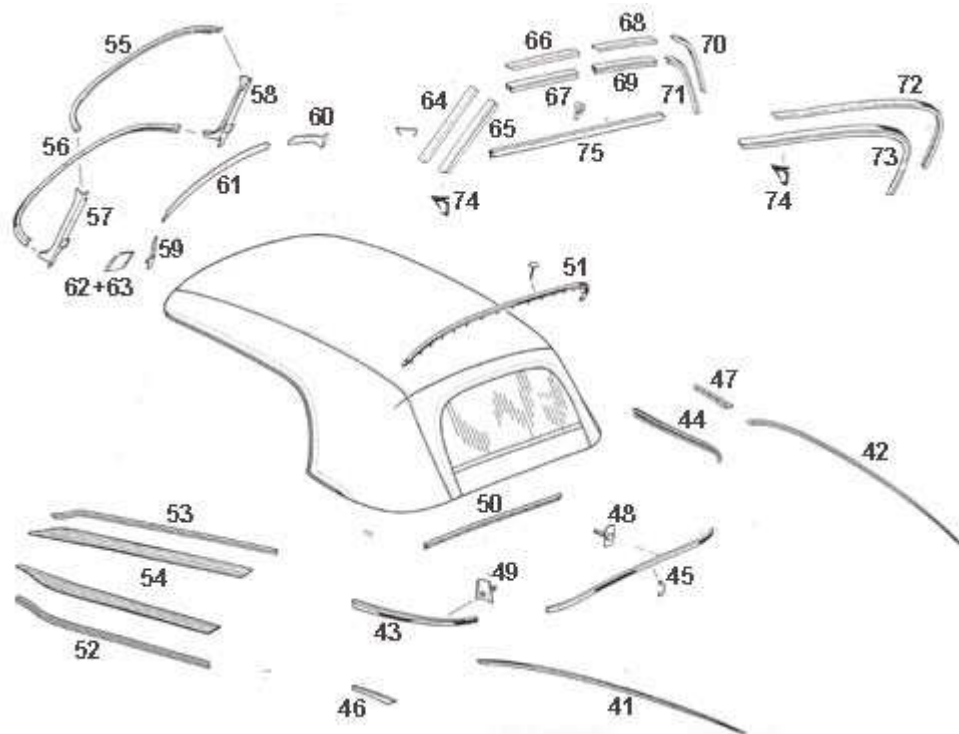

BildNr.	Vergleich Nr.	Bezeichnung	Best.Nr.	o. MwSt.	m. MwSt.
41	30 180 690 03 83	Zierstab Heckseitenteil, links	220001	163,87	195,--
42	30 180 690 04 83	Zierstab Heckseitenteil, rechts	220002	163,87	195,--
43	30 180 690 03 81	Zierstab Heck/Verdeck links oben	220003	169,75	202,--
44	30 180 690 04 81	Zierstab Heck/Verdeck rechts oben	220004	169,75	202,--
45	30 180 690 00 80	Zierstab Heck unter Rückwandfenster (Rohling)	220005	75,63	90,--
46	30 180 690 01 83	Zierstab Heckseitenteil links, Tür bis Radlauf	220006	69,75	83,--
47	30 180 690 02 83	Zierstab Heckseitenteil rechts, Tür bis Radlauf	220007	69,75	83,--
48	000 990 33 33	Zierleistenschraube für Verdeckkastenleiste hinten	900210	1,51	1,80
49	000 990 29 33	Zierleistenschraubensatz für seitliche Verdeckleisten	900209	15,93	18,--
50	30 180 779 00 29	Schiene für Verdeckstoffbefestigung	220060	Auf	Anfrage
51	30 180 779 01 64	Verdeckstab für Eckspiegel	220017	105,04	125,--
52	30 180 686 01 20	Einstiegsschiene, links an Fahrertür	220045	69,75	83,--
53	30 180 686 02 20	Einstiegsschiene, rechts an Fahrertür	220046	69,75	83,--