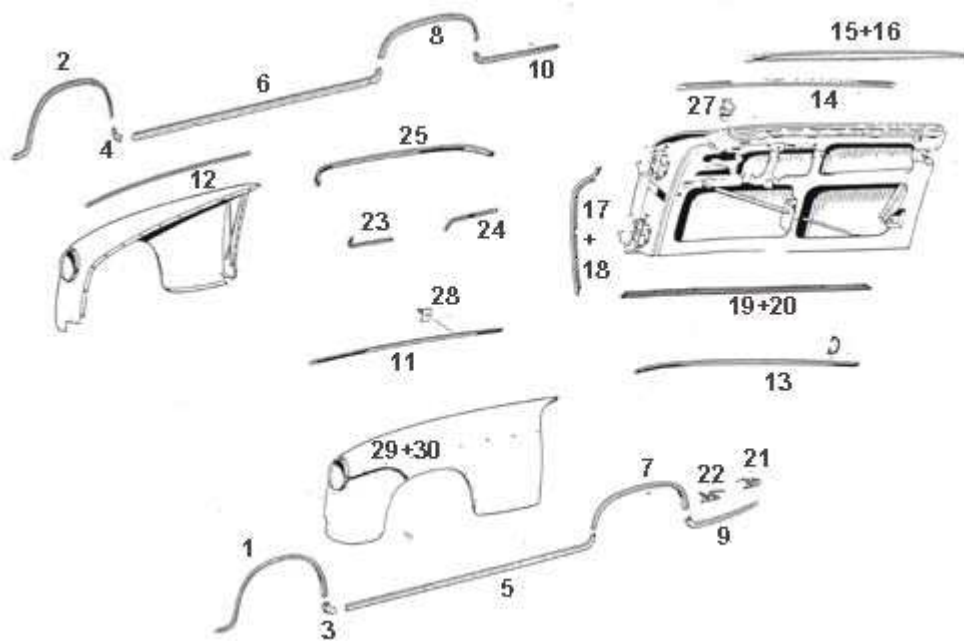

Zierleisten für Typ 220 S / SE Coupe / Cabrio

BildNr.	Vergleich Nr.	Bezeichnung	Best.Nr.	o. MwSt.	m. MwSt.
1	30 180 881 03 44	Zierstab für Vorderkotflügel, links vorn	220100	184,87	220,--
2	30 180 881 04 44	Zierstab für Vorderkotflügel, rechts vorn	220101	184,87	220,--
3	30 180 881 05 44	Zierstab für Vorderkotflügel, links hinten	220102	46,22	55,--
4	30 180 881 06 44	Zierstab für Vorderkotflügel, rechts hinten	220103	46,22	55,--
5	30 180 880 11 95	Zierstab, Tür unten links	220104	424,37	505,--
6	30 180 880 12 95	Zierstab, Tür unten rechts	220105	424,37	505,--
7	30 180 882 01 43	Zierstab, Radlauf mitte links	220106	170,59	203,--
8	30 180 882 02 43	Zierstab, Radlauf mitte rechts	220107	170,59 -	203,--
9	30 180 882 05 43	Zierstab, Radlauf hinten links	220108	138,66	165,--
10	30 180 882 06 43	Zierstab, Radlauf hinten rechts	220109	138,66	165,--
11	30 180 880 01 94	Zierstab an Vorderkotflügel oben links	220111	121,85	145,--
12	30 180 880 02 94	Zierstab an Vorderkotflügel oben rechts	220112	121,85	145,--