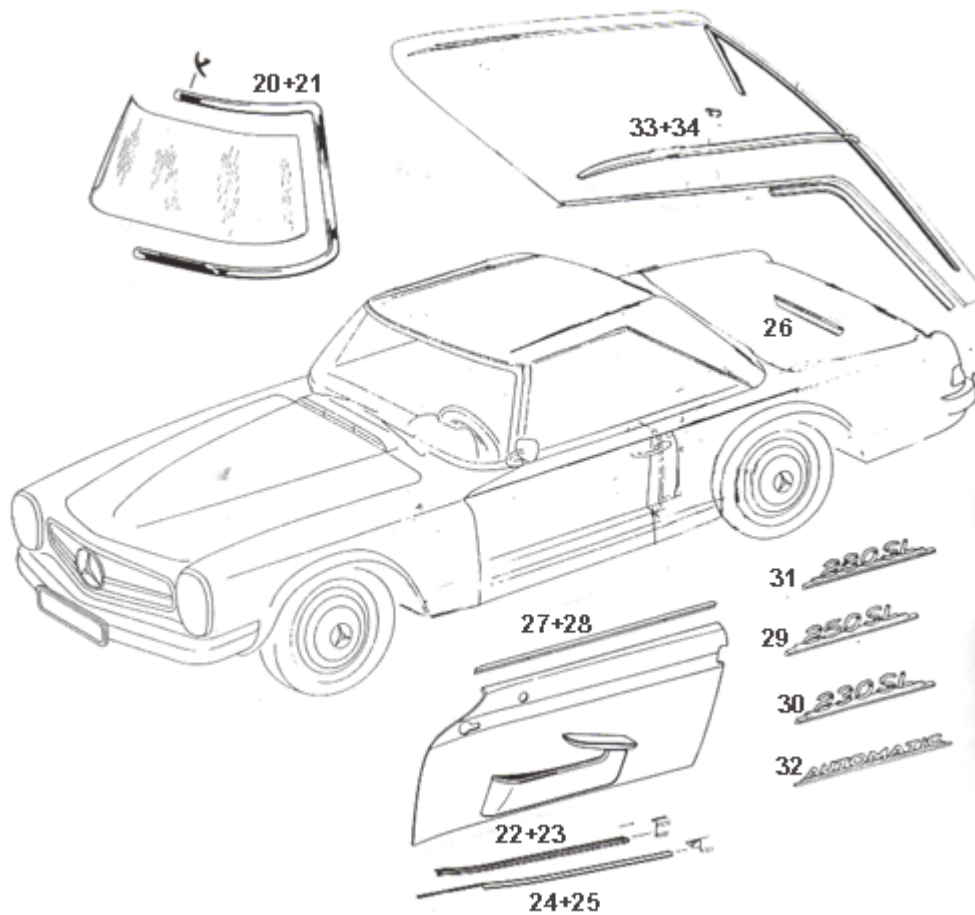

BildNr.	Vergleich Nr.	Bezeichnung	Best.Nr.	o. MwSt.	m. MwSt.
20	113 671 01 30	Zierrahmen für Windschutzschiene, links	113150	93,28	111,00
21	113 671 02 30	Zierrahmen für Windschutzschiene, rechts	113151	93,28	111,00
22	113 686 01 36	Zierrahmen unter Tür, links, schmal	113152	89,92	107,00
23	113 686 02 36	Zierrahmen unter Tür, rechts, schmal	113153	89,92	107,00
24	113 686 03 36	Abdeckschiene Kabelkanal, breit, links	113154	162,18	193,00
25	113 686 04 36	Abdeckschiene Kabelkanal, breit, rechts	113155	162,18	193,00
26	113 698 00 81	Zierstab an Heckmitte, unten	113156	61,34	73,00
27	113 725 03 82	Zierstab an Fensterschlüssel, links	113157	25,63	30,50
28	113 725 04 82	Zierstab an Fensterschlüssel, rechts	113158	25,63	30,50
29	113 817 02 15	Typenzeichen Heckdeckel "250SL"	113159	105,00	125,00
30	113 817 03 15	Typenzeichen Heckdeckel "230SL"	113160	36,80	43,80
31	113 817 04 15	Typenzeichen Heckdeckel "280SL"	113161	36,80	43,80
32	112 817 06 15	Typenzeichen Heckdeckel "Automatic"	113162	30,33	36,09
33	113 698 01 81	Zierstab auf Hardtop, links	113163	169,55	201,76
34	113 698 02 81	Zierstab auf Hardtop, rechts	113164	169,55	201,76