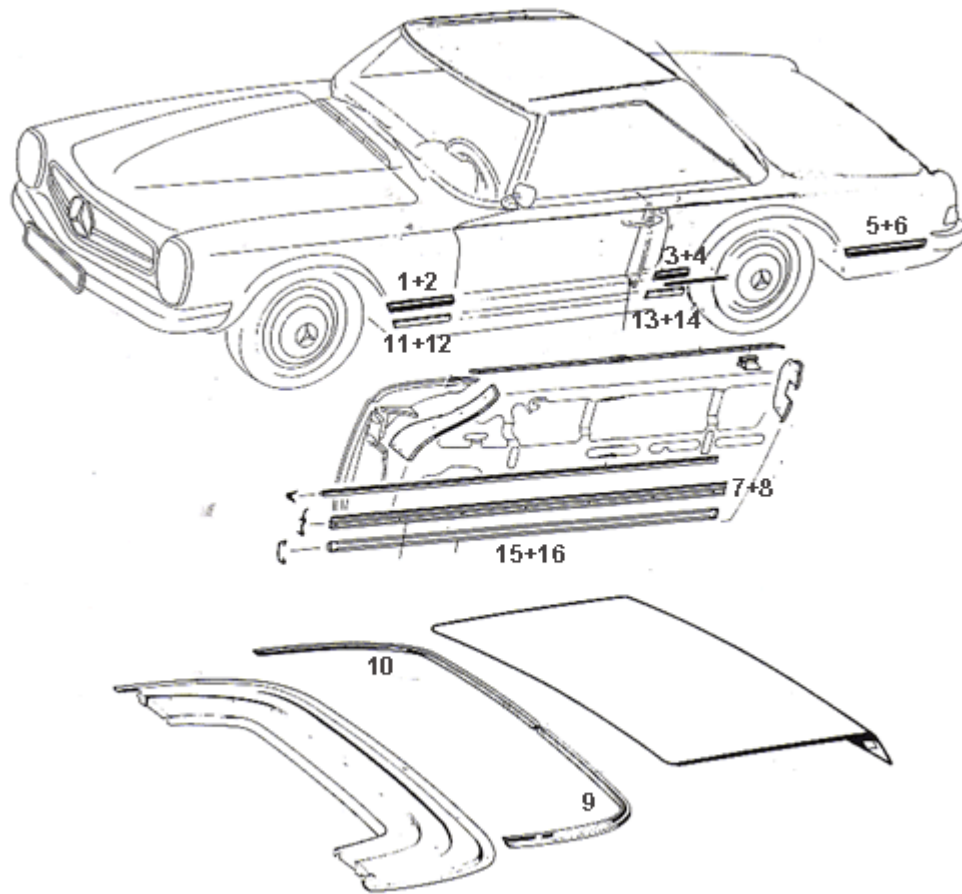

Zierleisten für Typ 230SL - 280SL (Pagode)

BildNr.	Vergleich Nr.	Bezeichnung	Best.Nr.	o. MwSt.	m. MwSt.
1	113 698 05 80	Zierstab, vorn links, verchromt	113001	134,45	160,00
2	113 698 06 80	Zierstab, vorn rechts, verchromt	113002	134,45	160,00
3	113 698 07 80	Zierstab, mitte links, verchromt	113003	128,57	153,00
4	113 698 08 80	Zierstab, mitte rechts, verchromt	113004	128,57	153,00
5	113 698 09 80	Zierstab, hinten links, verchromt	113005	137,82	164,00
6	113 698 10 80	Zierstab, hinten rechts, verchromt	113006	137,82	164,00
7	113 728 01 31	Zierstab, Tür links verchromt	113007	226,05	269,00
8	113 728 02 31	Zierstab, Tür rechts verchromt	113008	226,05	269,00
9	113 750 11 81	Zierstab Verdeckkasten, links	113009	449,58	535,00
10	113 750 12 81	Zierstab Verdeckkasten, rechts	113010	449,58	535,00
11	113 698 01 80	Zierstab vorne links (Aluminium)	113011	84,03	100,00
12	113 698 02 80	Zierstab vorne rechts (Aluminium)	113012	84,03	100,00
13	113 698 11 80	Zierstab mitte links (Aluminium)	113013	31,09	37,00
14	113 698 12 80	Zierstab mitte rechts (Aluminium)	113014	31,09	37,00
15	113 728 01 35	Zierstab Tür links (Aluminium)	113015	157,14	187,00
16	113 728 02 35	Zierstab Tür rechts (Aluminium)	113016	157,14	187,00